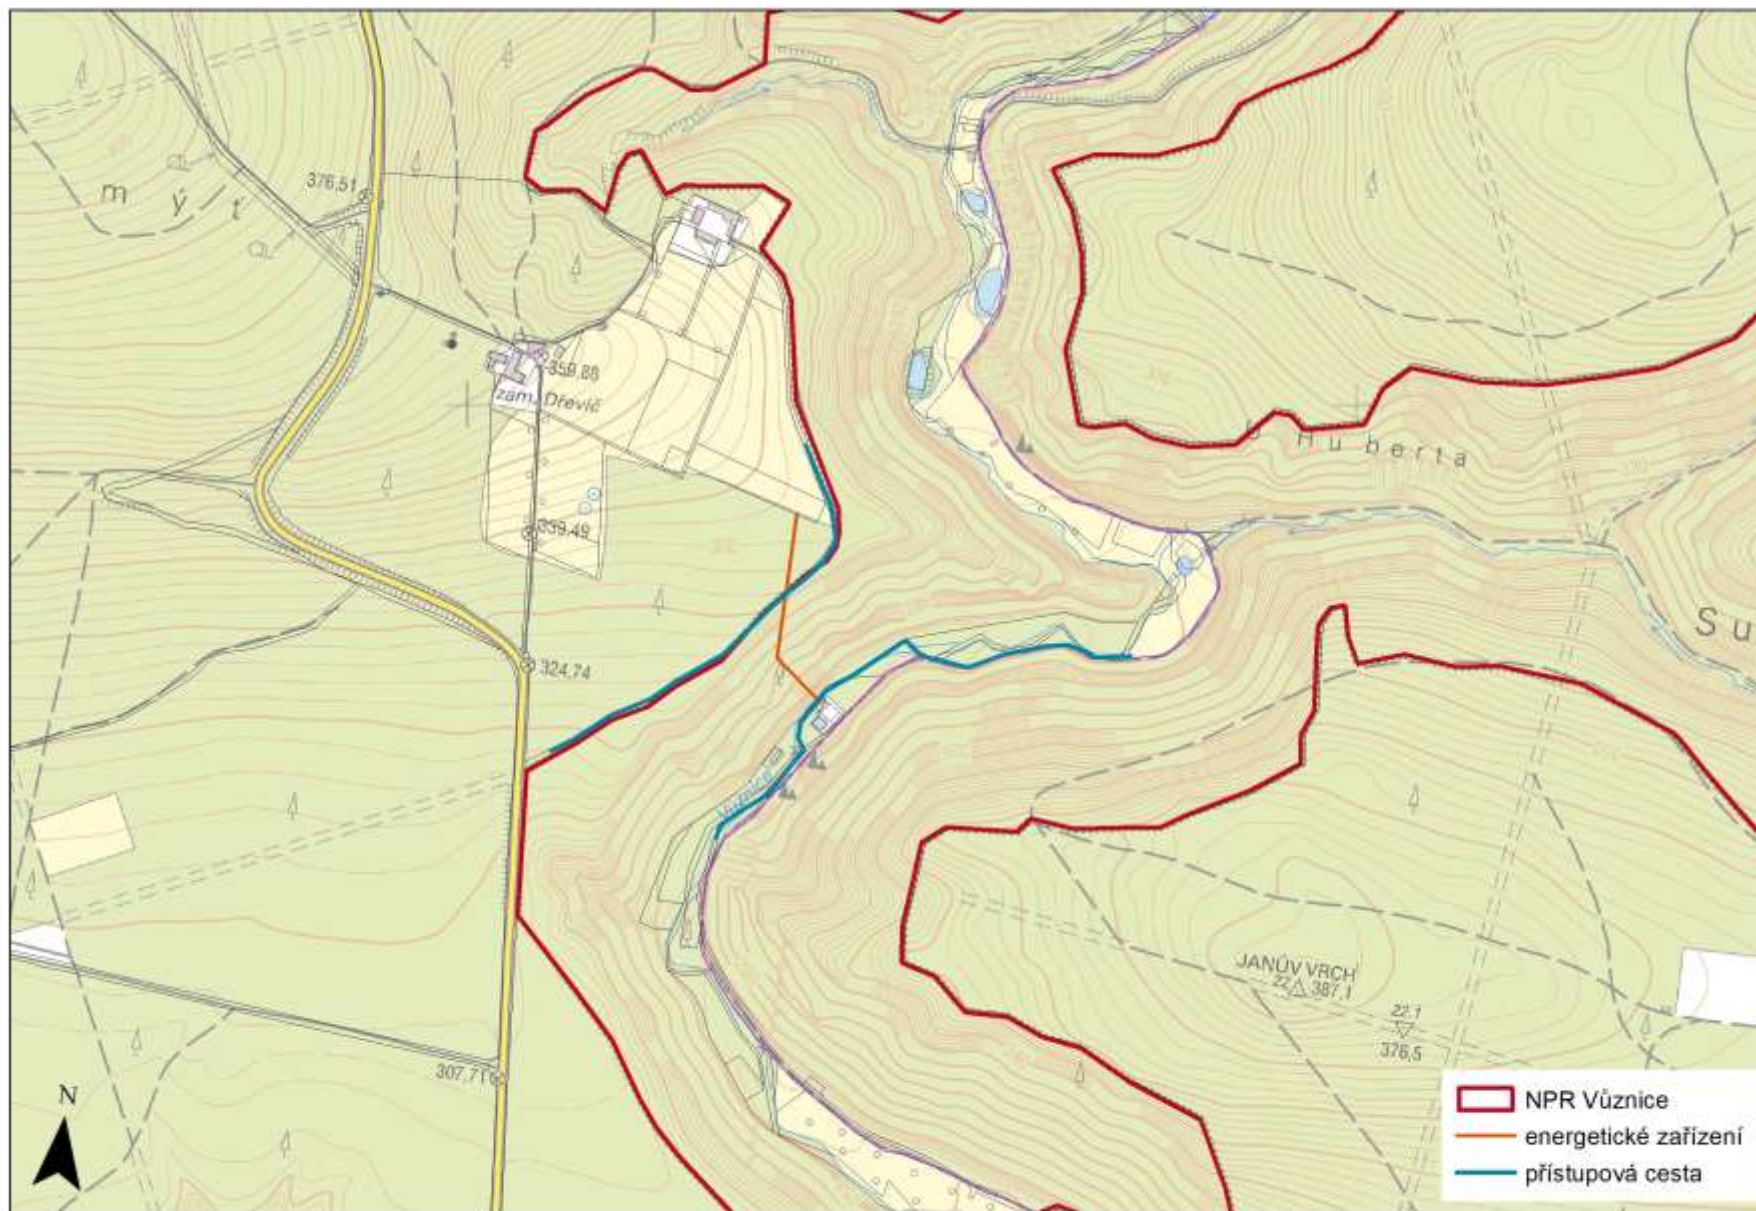

## Příloha č. 2: Zákresy přístupových tras

Příloha č. 2a: NPR Břehyně-Pecopala

-  hranice NPR Čtvrtě
-  hranice ochranného pásma NPR

 trasy pro vjezd a setrvání motorových vozidel

-  hranice NPR Kněžičky
-  hranice ochranného pásma NPR

 trasa pro vjezd a setrvání motorových vozidel

1:5 000

AOPK ČR 2019, MAPOVÝ PODKLAD © MŽP © ČÚZK © ČEZ

1:5 000

AOPK ČR 2019, MAPOVÝ PODKLAD © MŽP © ČÚZK © ČEZ