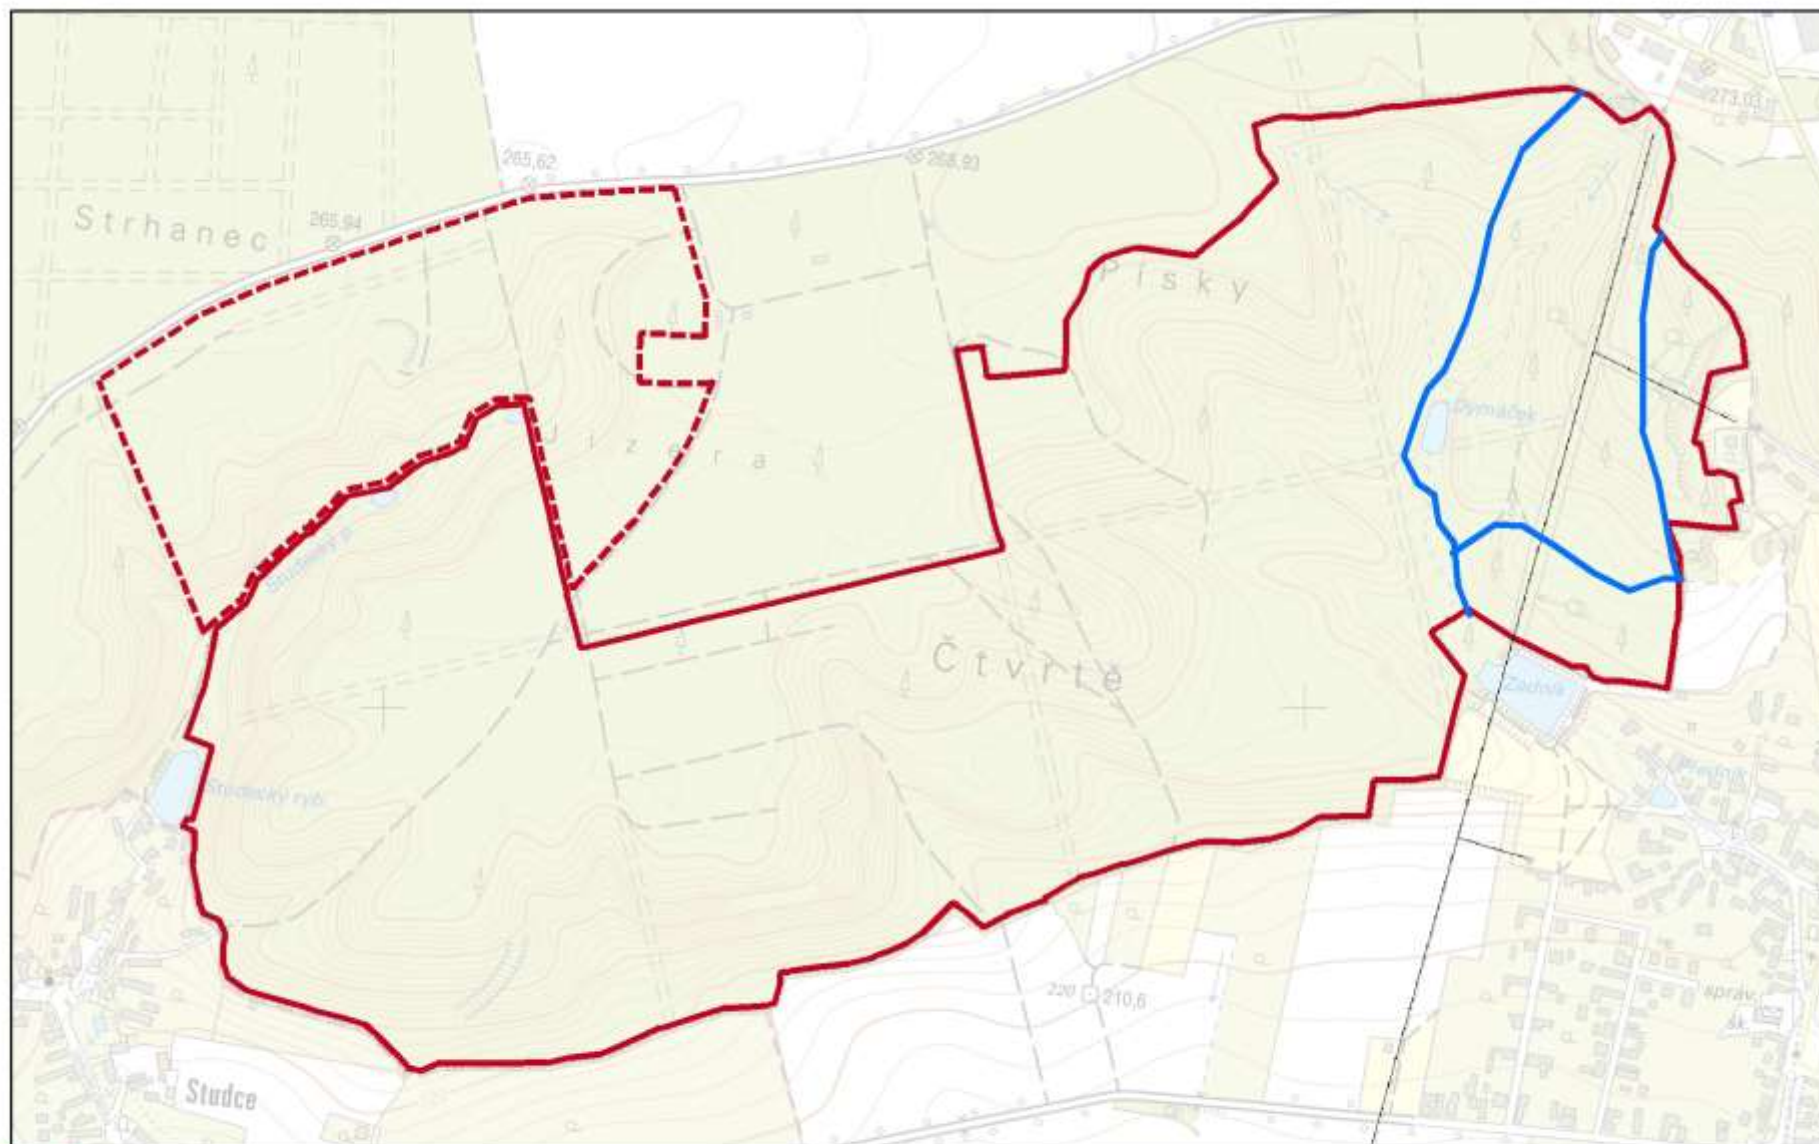

## Příloha č. 2: Zákresy přístupových tras

Příloha č. 2a: NPR Břehyně-Pecopala

-  hranice NPR Čtvrtě
-  hranice ochranného pásma NPR

 trasy pro vjezd a setrvání motorových vozidel

-  hranice NPR Kněžičky
-  hranice ochranného pásma NPR

 trasa pro vjezd a setrvání motorových vozidel

1:5 000

AOPK ČR 2019, MAPOVÝ PODKLAD © MŽP © ČÚZK © ČEZ

1:5 000

AOPK ČR 2019, MAPOVÝ PODKLAD © MŽP © ČÚZK © ČEZ