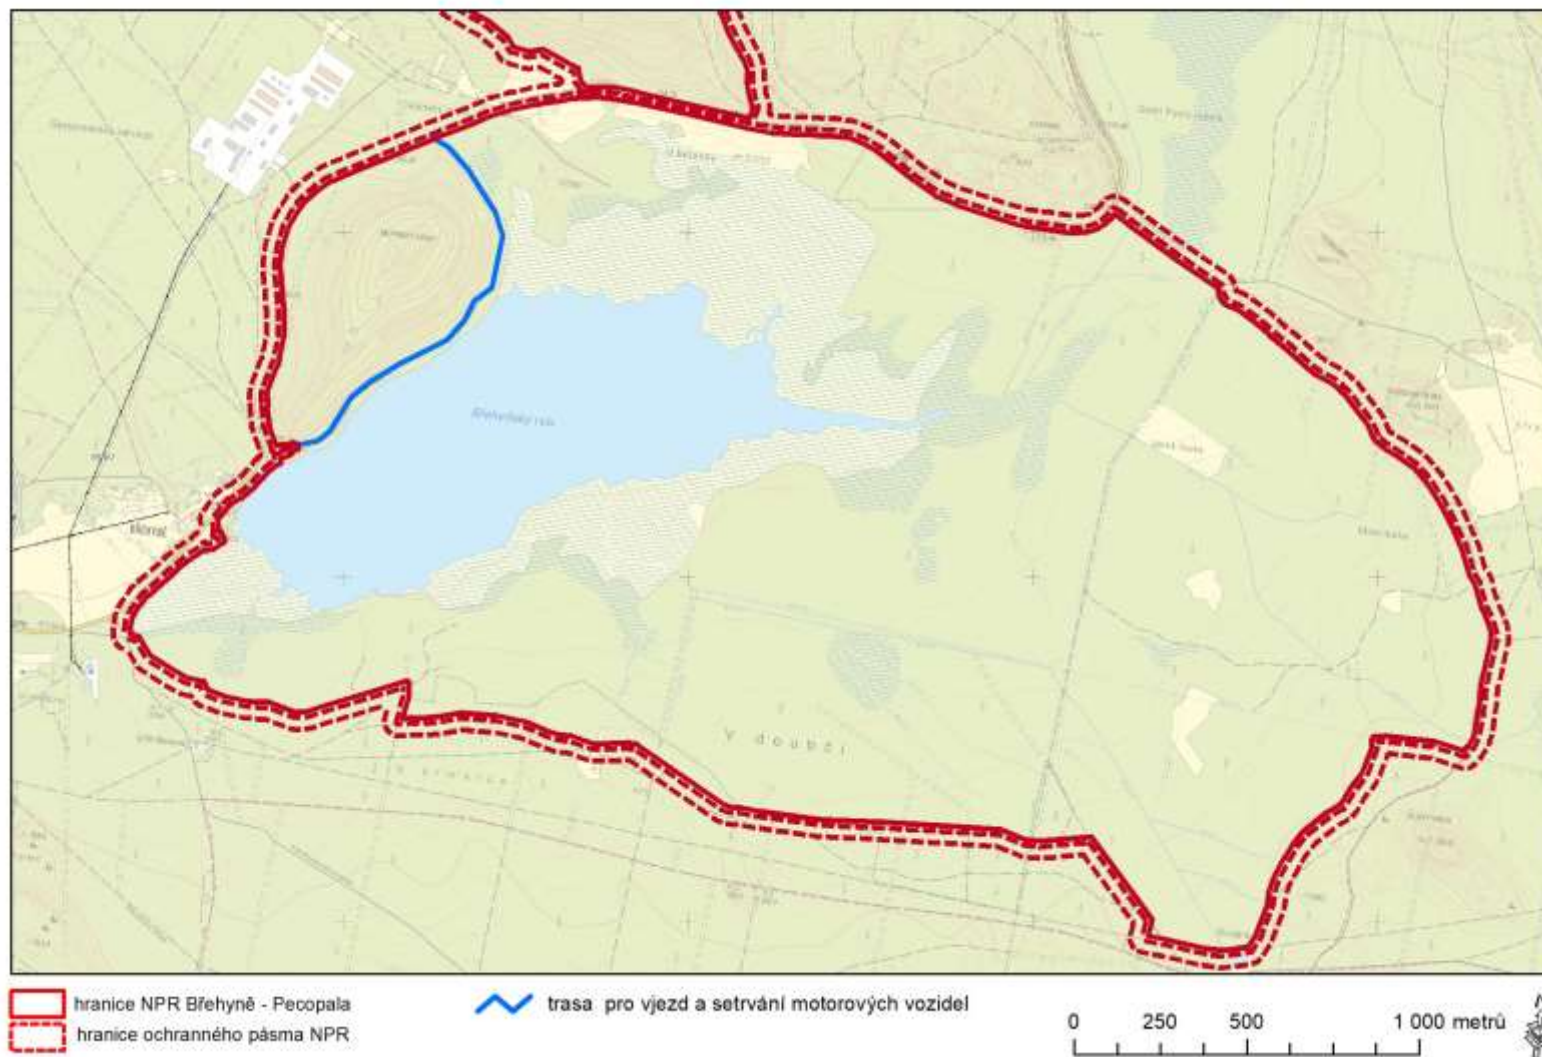

## Příloha č. 2: Zákresy přístupových tras

Příloha č. 2a: NPR Břehyně-Pecopala

-  hranice NPR Čtvrtě
-  hranice ochranného pásma NPR

 trasy pro vjezd a setrvání motorových vozidel

-  hranice NPR Kněžičky
-  hranice ochranného pásma NPR

 trasa pro vjezd a setrvání motorových vozidel

1:5 000

AOPK ČR 2019, MAPOVÝ PODKLAD © MŽP © ČÚZK © ČEZ

1:5 000

AOPK ČR 2019, MAPOVÝ PODKLAD © MŽP © ČÚZK © ČEZ