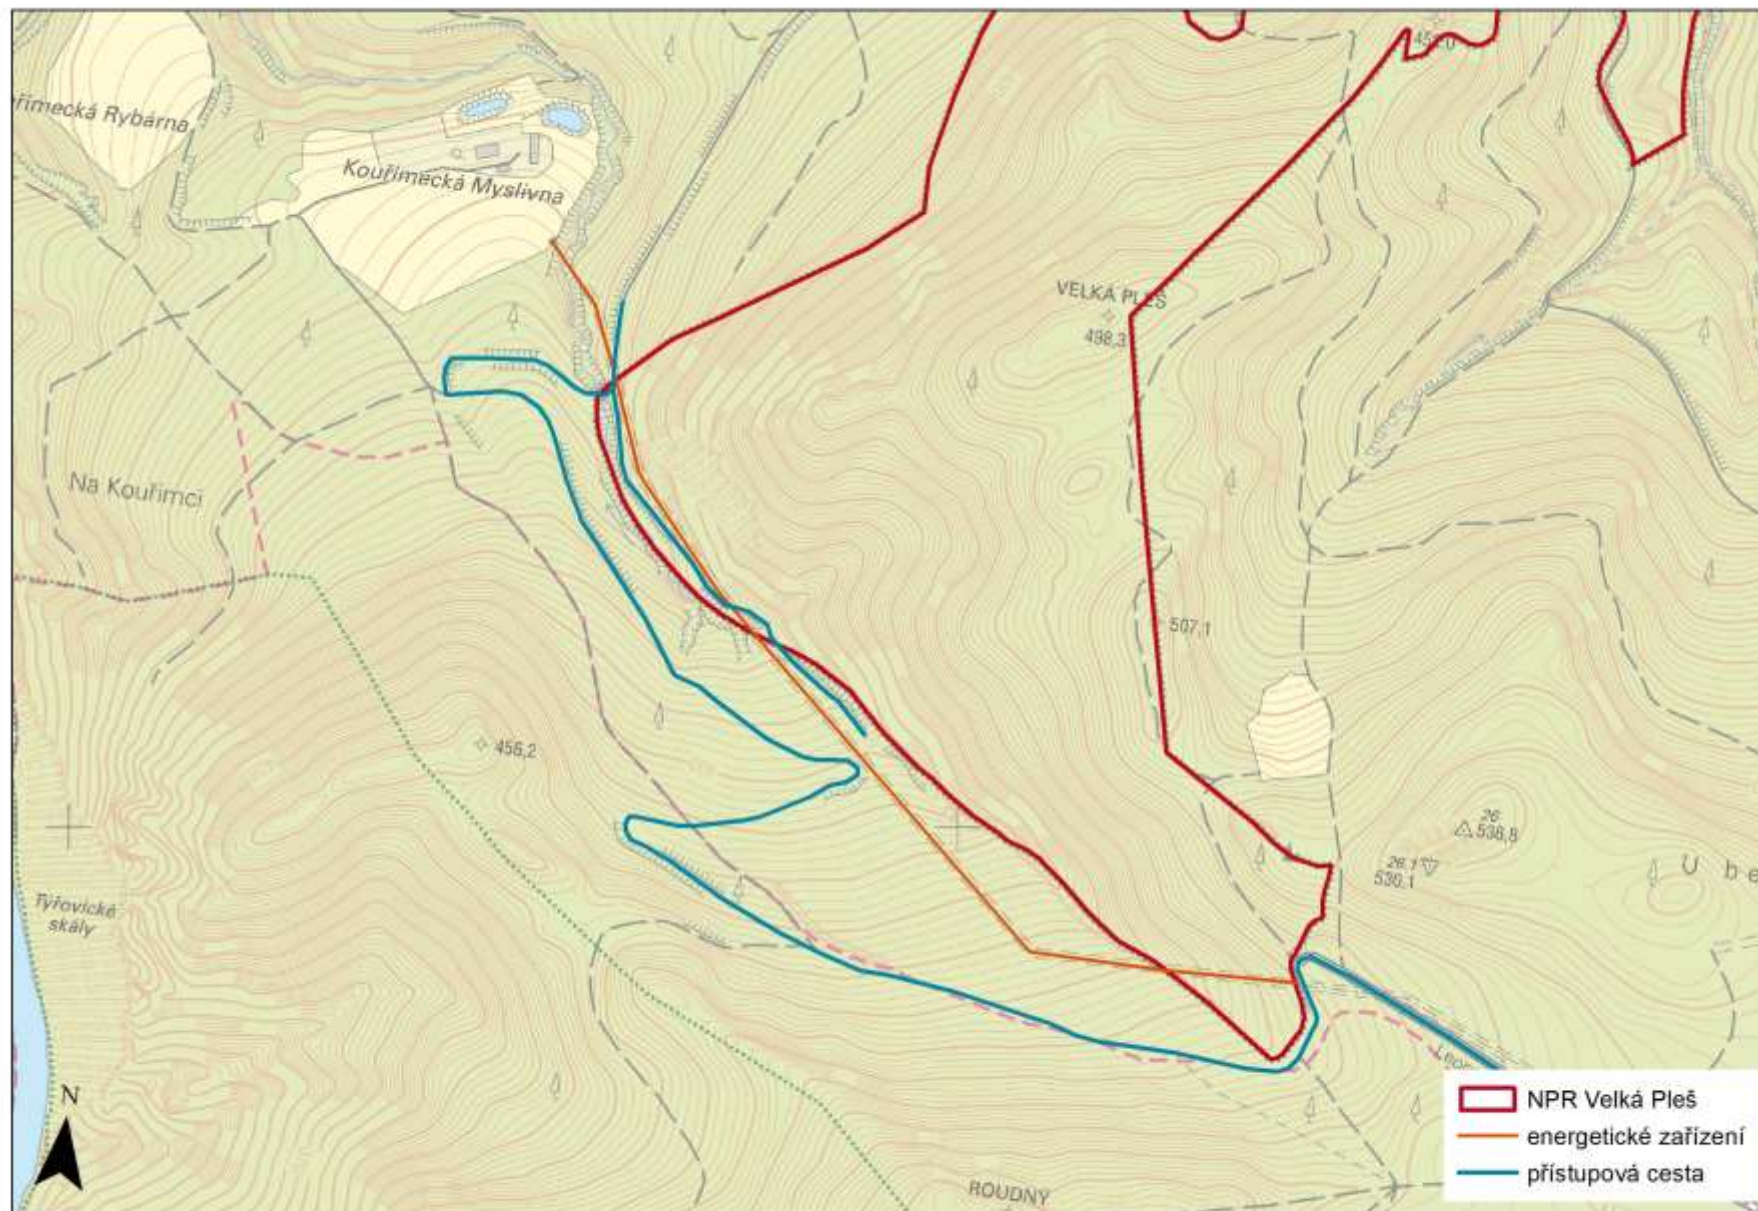

## Příloha č. 2: Zákresy přístupových tras

Příloha č. 2a: NPR Břehyně-Pecopala

-  hranice NPR Čtvrtě
-  hranice ochranného pásma NPR

 trasy pro vjezd a setrvání motorových vozidel

-  hranice NPR Kněžičky
-  hranice ochranného pásma NPR

 trasa pro vjezd a setrvání motorových vozidel

1:5 000

AOPK ČR 2019, MAPOVÝ PODKLAD © MŽP © ČÚZK © ČEZ

1:5 000

AOPK ČR 2019, MAPOVÝ PODKLAD © MŽP © ČÚZK © ČEZ