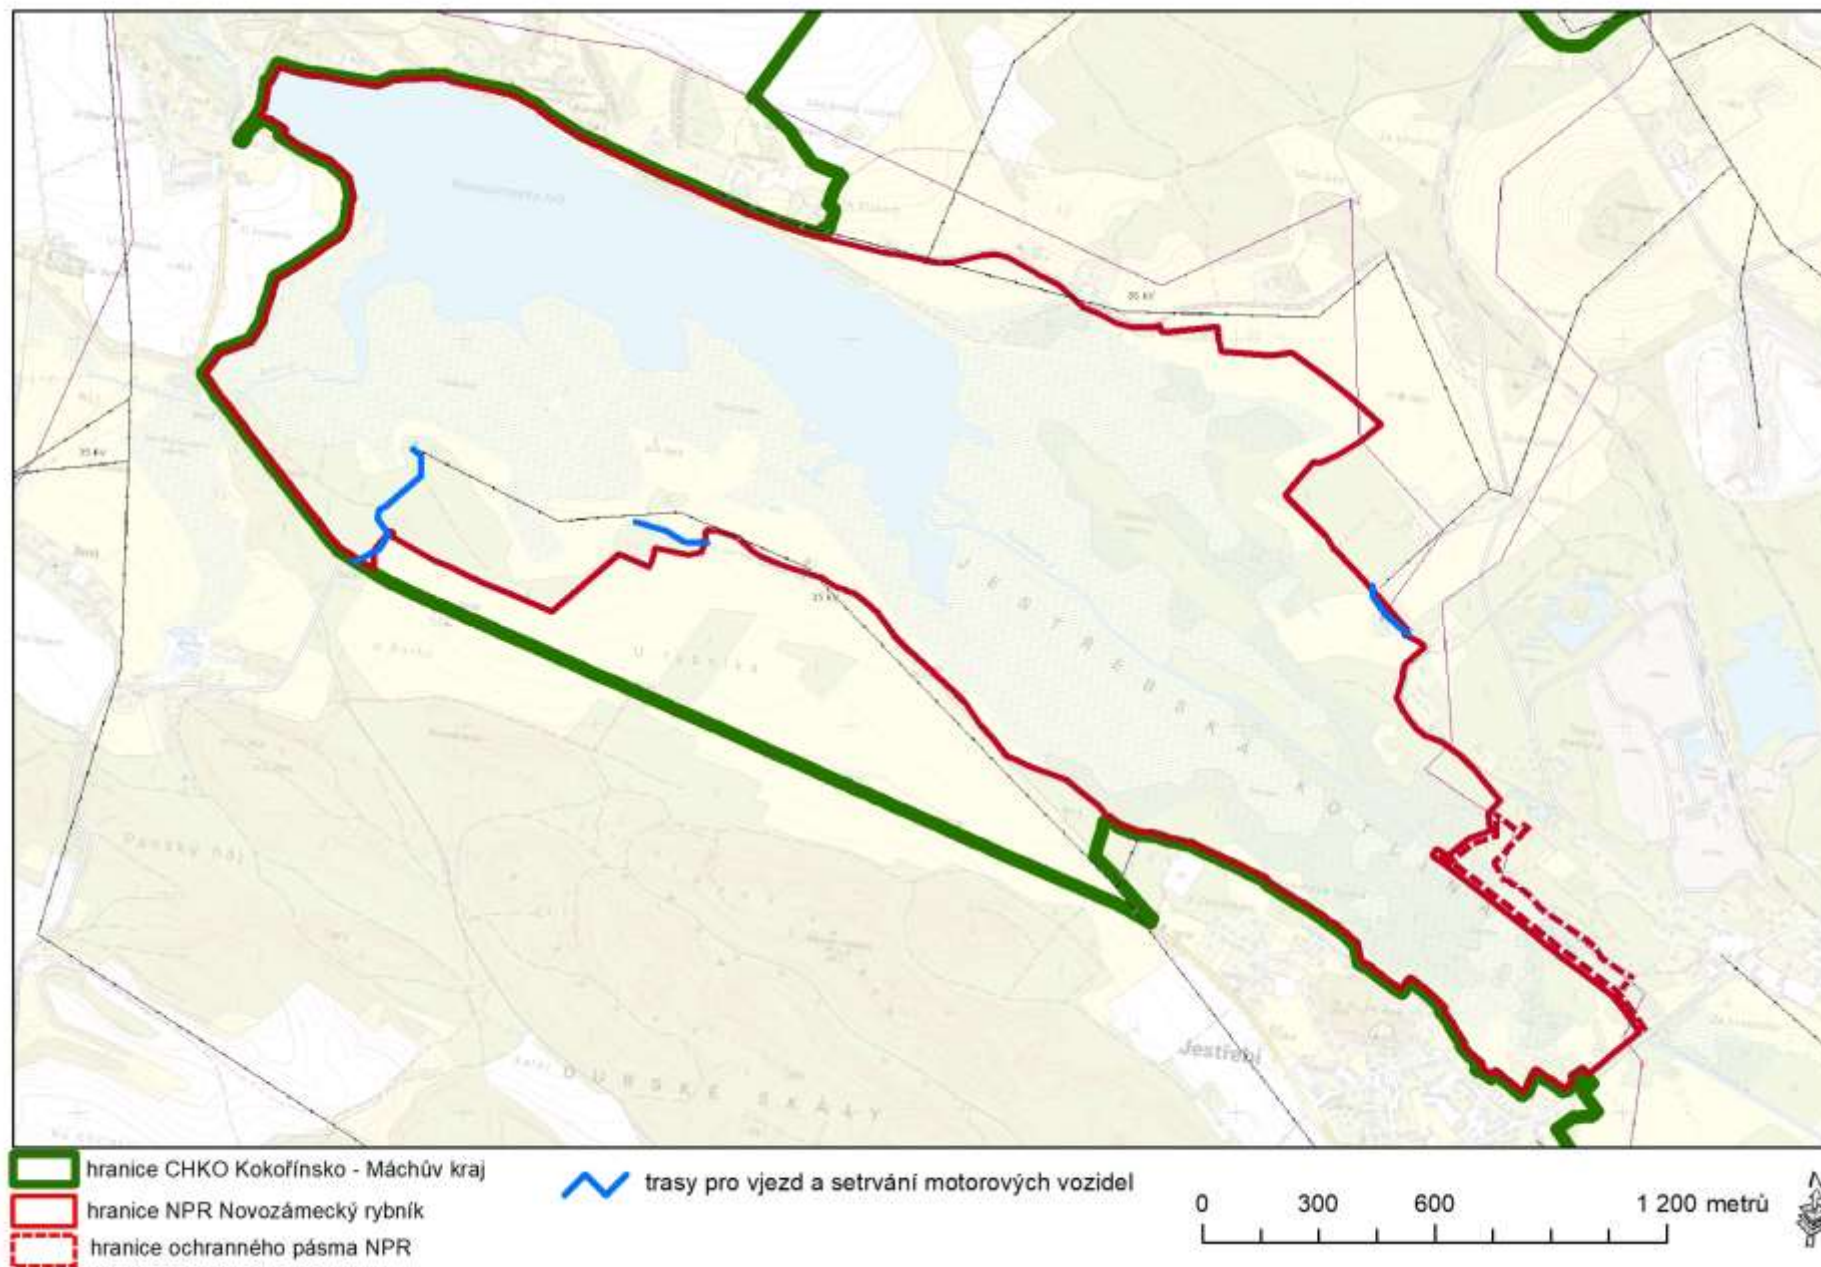

## Příloha č. 2: Zákresy přístupových tras

Příloha č. 2a: NPR Břehyně-Pecopala

-  hranice NPR Čtvrtě
-  hranice ochranného pásma NPR

 trasy pro vjezd a setrvání motorových vozidel

-  hranice NPR Kněžičky
-  hranice ochranného pásma NPR

 trasa pro vjezd a setrvání motorových vozidel

1:5 000

AOPK ČR 2019, MAPOVÝ PODKLAD © MŽP © ČÚZK © ČEZ

1:5 000

AOPK ČR 2019, MAPOVÝ PODKLAD © MŽP © ČÚZK © ČEZ