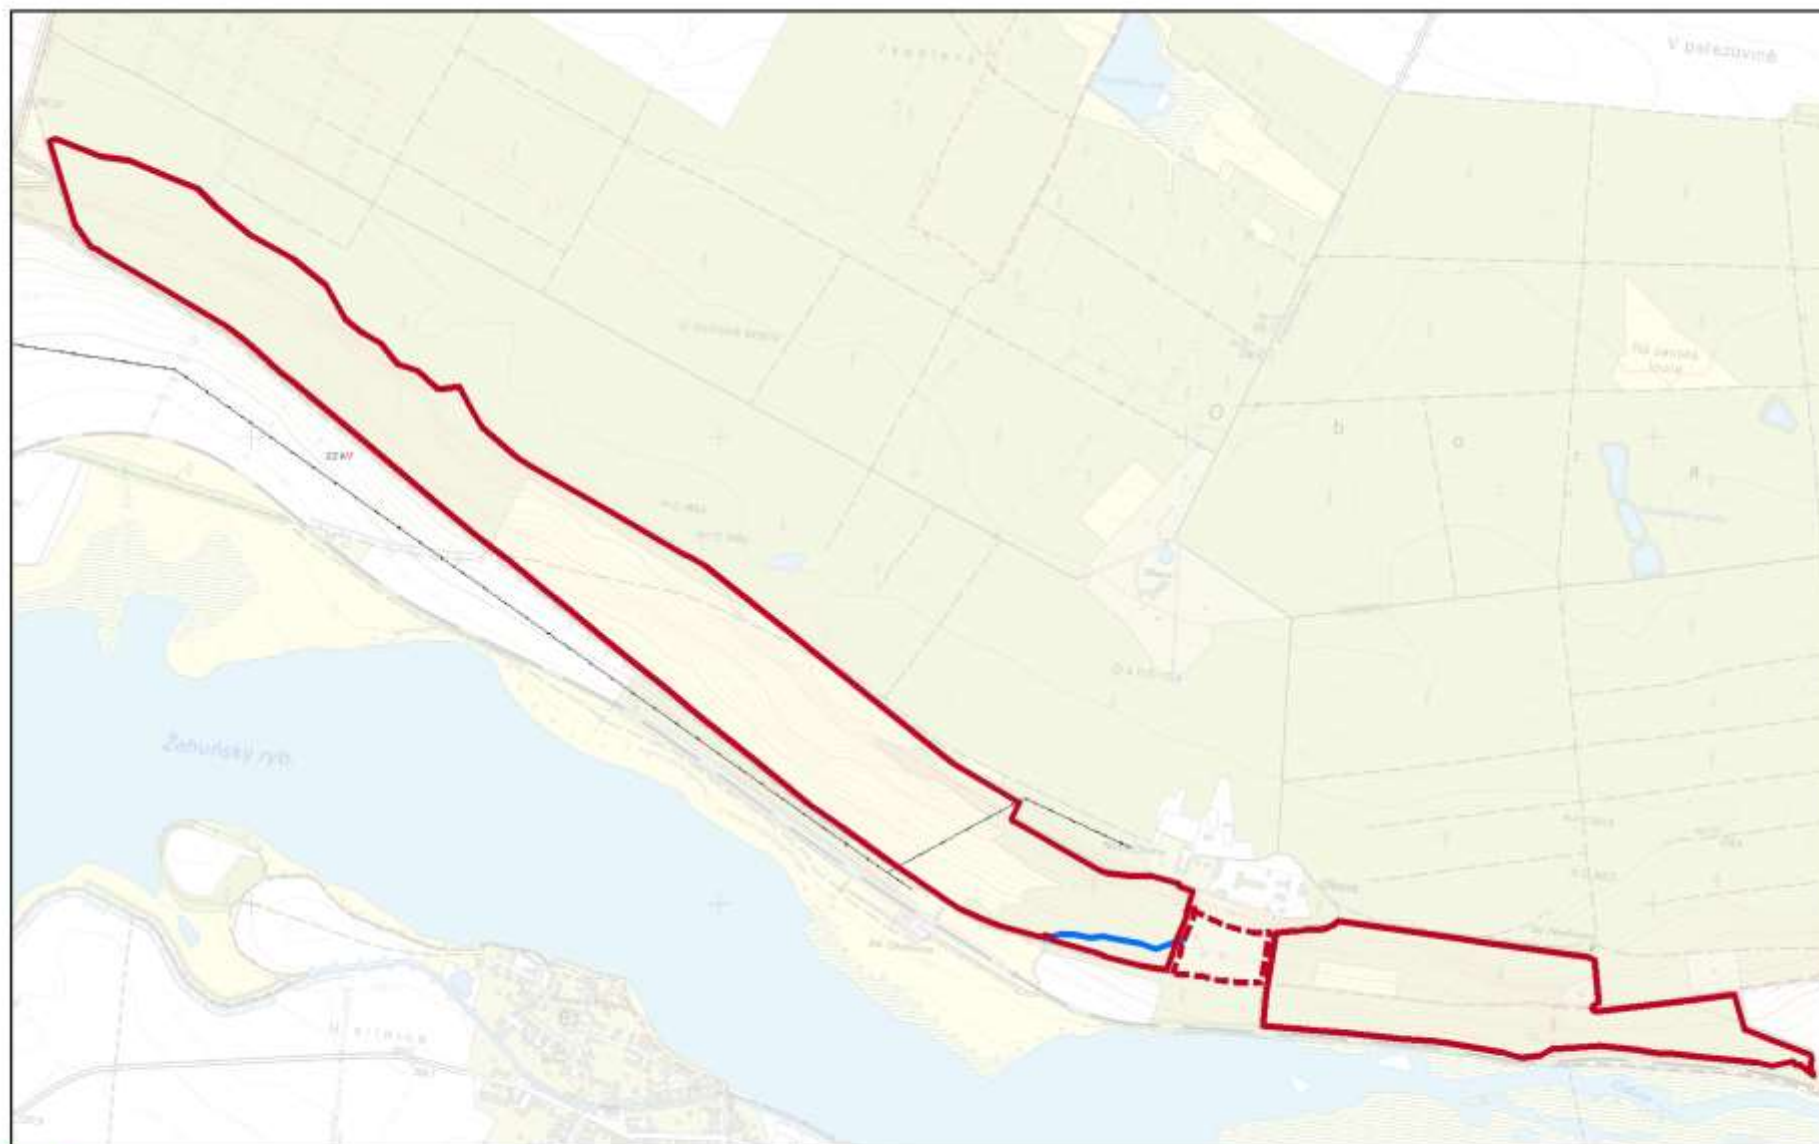

## Příloha č. 2: Zákresy přístupových tras

Příloha č. 2a: NPR Břehyně-Pecopala

-  hranice NPR Čtvrtě
-  hranice ochranného pásma NPR

 trasy pro vjezd a setrvání motorových vozidel

-  hranice NPR Kněžičky
-  hranice ochranného pásma NPR

 trasa pro vjezd a setrvání motorových vozidel

1:5 000

AOPK ČR 2019, MAPOVÝ PODKLAD © MŽP © ČÚZK © ČEZ

1:5 000

AOPK ČR 2019, MAPOVÝ PODKLAD © MŽP © ČÚZK © ČEZ