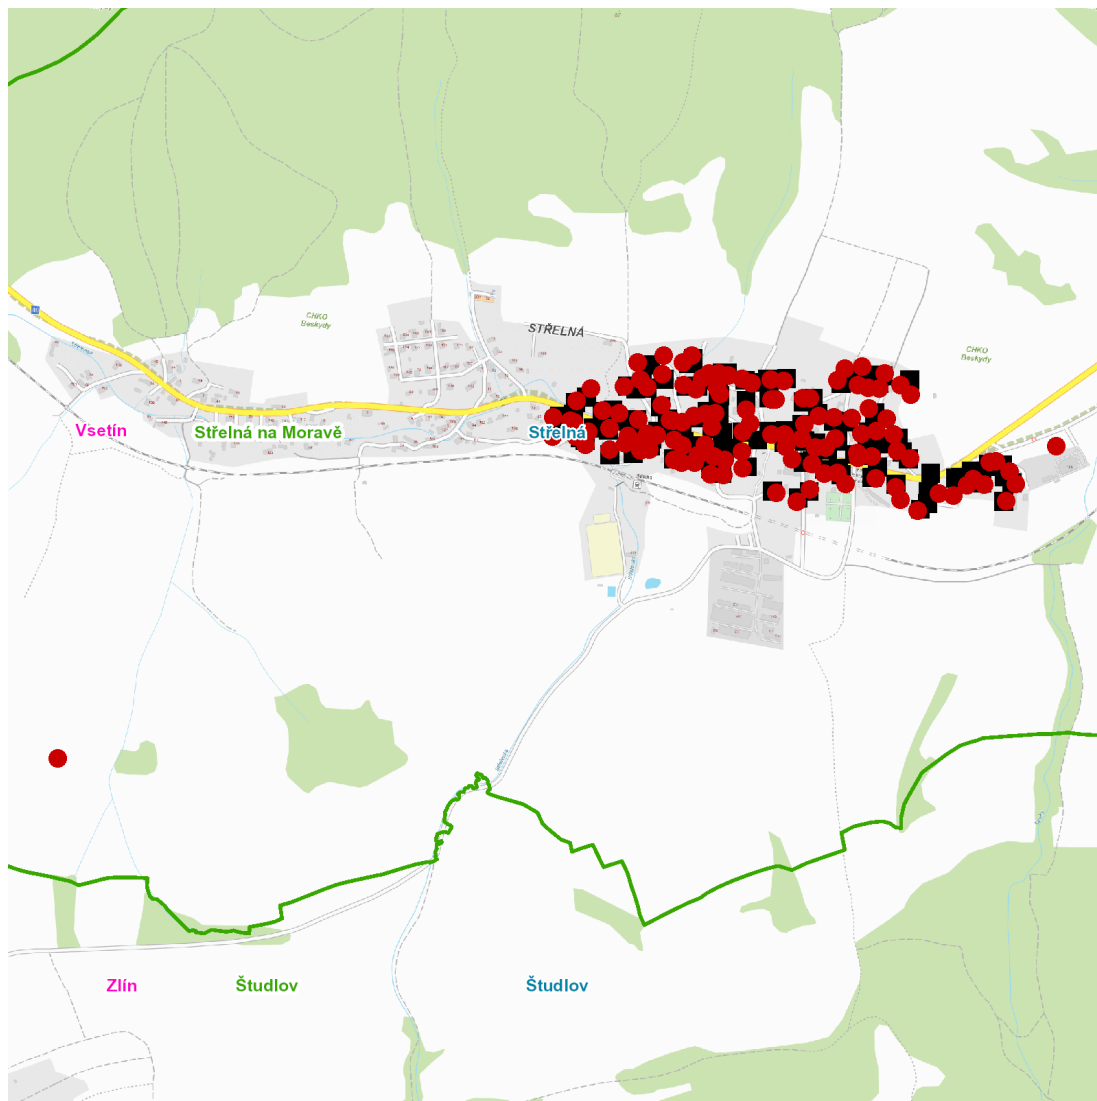

dne **30. 10. 2024** od **8:00** do **19:00** hodin

---

**Plánovaná odstávka zahrnuje tyto lokality:****Střelná (okres Vsetín)**

č. p. 2, 14-19, 21-26, 28, 30-36, 38-48, 52, 57, 70, 71, 72, 73, 77, 80, 83, 84, 85, 86, 91, 95, 97, 99, 102, 104, 108, 111, 114, 116, 118-122, 124, 126, 130, 131, 132, 135, 138-143, 145-149, 151, 152, 153, 161, 164, 165, 167, 168, 169, 175, 176, 178, 179, 183, 184, 185, 188, 194, 196, 197, 199, 201, 202, 203, 206, 208, 209, 215, 219, 222, 224, 226, 228-233, 235, 239

č. ev. 2

kat. území **Střelná na Moravě** (kód **757471**): **parcelní č.** 141/1, 189, 447, 2084/12, 2127/1, 2175/3

---

**UPOZORNĚNÍ**

**Dotčené zařízení distribuční soustavy je nutné i v době odstávky považovat za zařízení pod napětím**, a proto vás žádáme o dodržení všech zásad bezpečnosti a provedení opatření potřebných k zamezení případných škod na zdraví a majetku. | Provozovatelé výroben elektřiny jsou povinni zajistit přerušení dodávky elektřiny z výroby do vypnutého úseku distribuční soustavy.

**dne 30. 10. 2024 od 8:00 do 19:00 hodin****Orientační mapový podklad odstávkou dotčených lokalit****VYSVĚTLIVKY**

- – adresy dotčené odstávkou elektřiny
- – místa připojení k elektrické síti dotčená odstávkou

**INFORMACE ZASLÁNA**

IDDS: 5jcb34b (Obec Střelná)